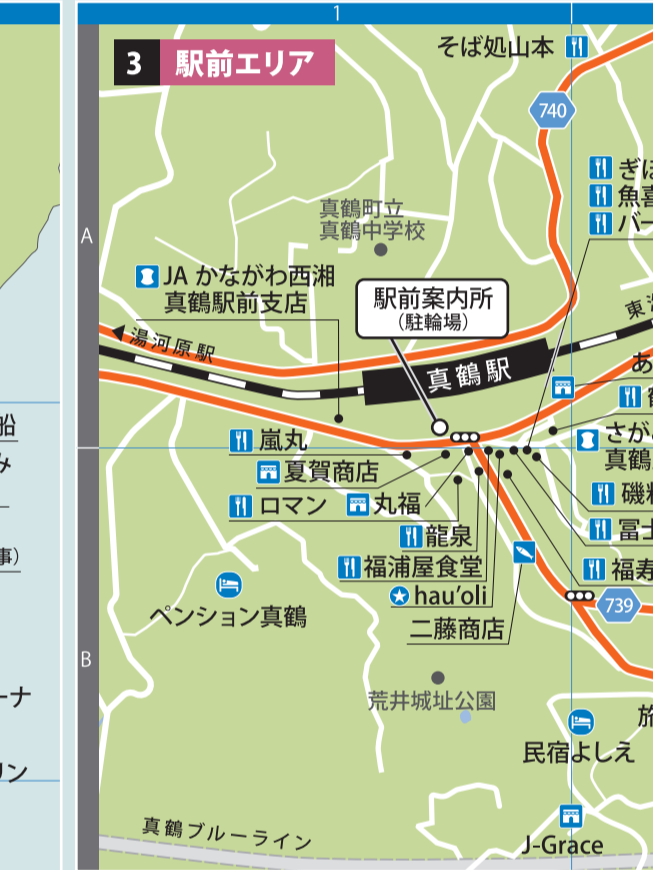

真鶴ガイド

Manazuru Guide Map

一般社団法人 真鶴町観光協会 <http://www.manazuru.net/>

〒259-0201 神奈川県足柄下郡真鶴町真鶴894-1 真鶴産業活性化センター 里海ベース内

TEL 0465-68-2543 / FAX 0465-68-2547 [駅前案内所] TEL 0465-68-2500

事業所	MAP	電話番号	事業所	MAP	電話番号
旅館いずみ(食事)	4 2-B	0465-68-0668	鶴船	3 1-A	0465-68-5577
旅館まるなか(食事)	4 1-B	0465-68-5111	西洋料理箱 魯風人	1 1-B	0465-62-6217
入船旅館	4 2-A	0465-68-2181	海辺の途中	4 1-B	0465-20-8682
海辺のビジネス旅館なかむら	2 1-B	070-6967-1093	真鶴見晴らし台	5 2-B	0465-68-5796
旅館さざ波	2 1-B	0465-68-1101	福浦屋食堂	3 1-B	0465-68-0062
旅館峰	4 1-C	0465-68-4120	真鶴魚座	4 2-B	0465-68-6511
みよし旅館	4 1-A	0465-68-0241	ケーブル真鶴	5 2-B	0465-68-1112
旅館鯛納屋(食事)	3 2-B	0465-68-1891	パール サバティエ二	3 1-B	0465-68-3671
民宿大和屋	2 1-B	0465-68-1045	あけび屋珈琲	3 2-B	0465-42-9844
ペンション奥	2 1-A	0465-68-5238	honohono	4 2-B	0465-20-8556
民宿真鶴琴ヶ浜	5 1-A	0465-68-2912	嵐丸	3 3-B	0465-43-8930
民宿やまざき	2 1-B	0465-68-1639	小田原百貨店真鶴店	3 2-B	0465-69-1888
民宿舞の浜	2 1-B	0465-68-1351	青貴水産	1 1-B	0465-68-0057
民宿山本	2 1-B	0465-68-1578	丸入水産	4 2-B	0465-68-1330
民宿青い空	4 1-C	0465-68-5574	魚伝商店	4 2-A	0465-68-0467
民宿おかげ荘(カフェ)	4 1-A	0465-68-5110	愛久酒店	4 1-A	0465-68-0054
民宿清海	2 1-B	0465-68-0097	草柳商店	4 2-A	0465-68-1255
ペンション真鶴	3 1-B	0465-63-5200	下田屋酒店	3 2-B	0465-68-0552
ペンション SHIOSAI	4 1-B	0465-68-3211	あおき釣具店	3 1-A	0465-68-3001
民宿潮騒	4 1-B	0465-68-1751	はっとり商店	4 2-B	0465-68-1049
ホテル ラシエネガ	1 2-B	0465-62-0100	丸福	3 1-B	0465-68-6737
ペンション・ひるさいどはうす	2 2-A	0465-68-5348	川口水産	5 1-A	0465-68-1463
民宿よしえ	3 2-B	0465-68-2583	夏賀商店	3 1-B	0465-68-0522
民宿からつ屋	2 1-B	0465-68-3818	スマ・マルシェ	4 1-A	0465-43-6711
海辺のリゾート 碧い海(食事)	5 1-A	0465-68-3778	J-Grace	3 2-B	0465-68-1055
和みの宿 たから	5 1-A	0465-68-0105	森下魚店	3 2-B	0465-68-0529
真鶴出版(宿泊)	3 2-A	070-6421-3079	二藤商店	3 1-B	0465-68-2151
ペンション アルハンブラ	4 1-B	0465-68-3331	魚角本店	4 1-A	0465-68-0003
ヒルトン小田原 スパ&リゾート	6	0465-29-1000	魚かず商店	3 2-B	0465-68-5272
地魚料理 まるみ	4 2-B	0465-68-1324	ロッキーマリン	2 1-B	0465-68-0927
ロマン	3 1-B	0465-68-1870	真鶴ベイマリーナ	4 2-B	0465-68-1201
龍泉	3 1-B	0465-46-7378	ユニマツマリナー真鶴	4 2-B	0465-68-0231
福寿司	3 1-B	0465-68-0862	真鶴半島遊覧船	4 2-B	0465-68-3255
そば処山本	3 2-A	0465-68-5507	だいびんぐしよつぷ海家	2 1-B	0465-68-2900
富士	3 1-B	0465-68-1063	真鶴ダイビングサポートセンター	5 1-A	090-6301-8686
味の太西	4 1-B	0465-68-4043	オレンジフローラル	5 1-A	0465-69-2239
磯料理原忠	5 1-A	0465-68-0111	松本農園	2 2-A	0465-68-0330
磯料理うに清	5 1-A	0465-68-1276	ハウオリ Hau'oli	3 1-B	090-6102-2571
しょうとく丸(宿泊)	5 1-A	0465-68-1611	堀田高洋画館	4 1-B	0465-68-5032
栄寿司	4 2-A	0465-68-0248	ゆとろ 嵯峨沢の湯	1 1-A	0465-62-2688
磯料理湊原忠	4 1-B	0465-68-3424	貴船神社	4 2-B	0465-68-0066
磯料理魚伝	4 2-A	0465-68-2722	JA かながわ西湘真鶴駅前支店	3 1-A	0465-68-2135
磯料理主屋	2 2-A	0465-68-1110	さがみ信用金庫真鶴駅前支店	3 2-A	0465-68-5222
ぎほう	3 1-B	0465-68-3951	つり船国敏丸	4	0465-68-2800
磯料理大松	3 1-B	0465-68-4055	つり船ふみ丸	4	0465-68-2694
魚喜	3 1-B	0465-68-2383	つり船第五石川丸	4	0465-68-5355
イタリアンマコ	4 1-B	0465-68-6020	逸藤石材店	4	0465-68-0736
蕎麦 Cafe 貴船	4 1-A	0465-46-7555	青木東男石産	4	0465-68-0319
			芦澤石材	2 1-A	0465-68-0826
			飛ぶ魚(カフェ)	6	0465-46-7702